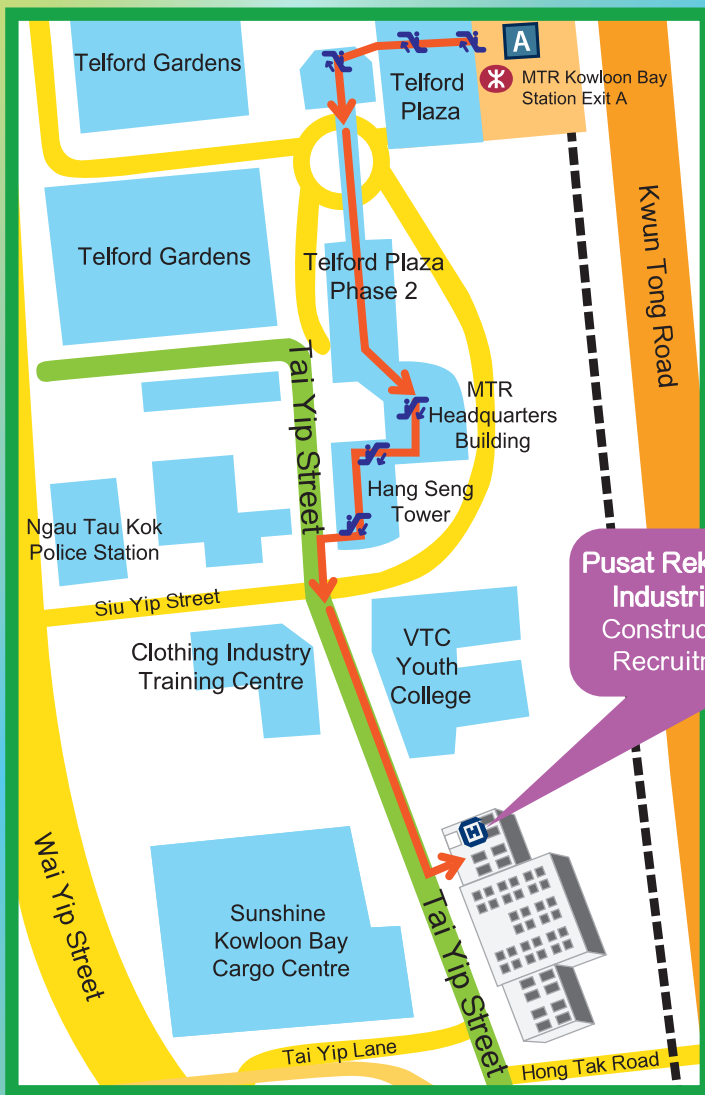

Pusat Rekrutmen untuk Industri Konstruksi

勞工處

Labour Department

Menyelenggarakan hari rekrutmen untuk perusahaan konstruksi agar mereka dapat melaksanakan wawancara di tempat dengan pencari kerja

Terminal "Job easy" dengan layar sentuh menampilkan lowongan menurut kategori pekerjaan industri konstruksi

Pusat Rekrutmen untuk Industri Konstruksi
Construction Industry Recruitment Centre

1/F, CIC Kowloon Bay Training Centre, 44 Tai Yip Street, Kowloon Bay (Kowloon Bay MTR station, Exit A, near Telford Plaza Phase 2)

3428 3303

www.jobs.gov.hk

Rute Bus :

1A, 3D, 11B, 11C, 11D, 14, 15, 16, 17, 38, 40, 42C, 62X, 74X, 80, 80X, 83X, 89B, 89C, 89D, 89X, 93K, 101, 258D, 259D, 268C, 269C, 277X, 296C, A22, E22, E22A

Rute Minibus :