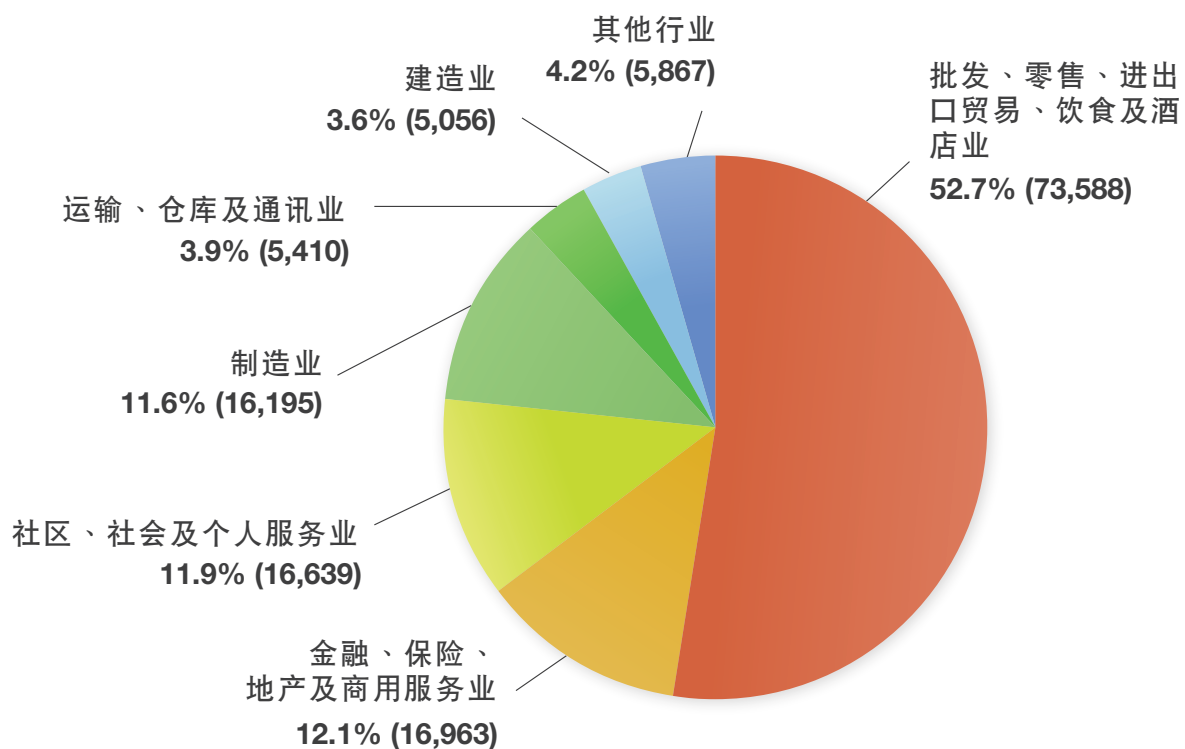

图六·二

二零零九年按主要经济行业划分的巡查次数*

巡查總數：139,718

* 括号内之数字为相关的巡查数目