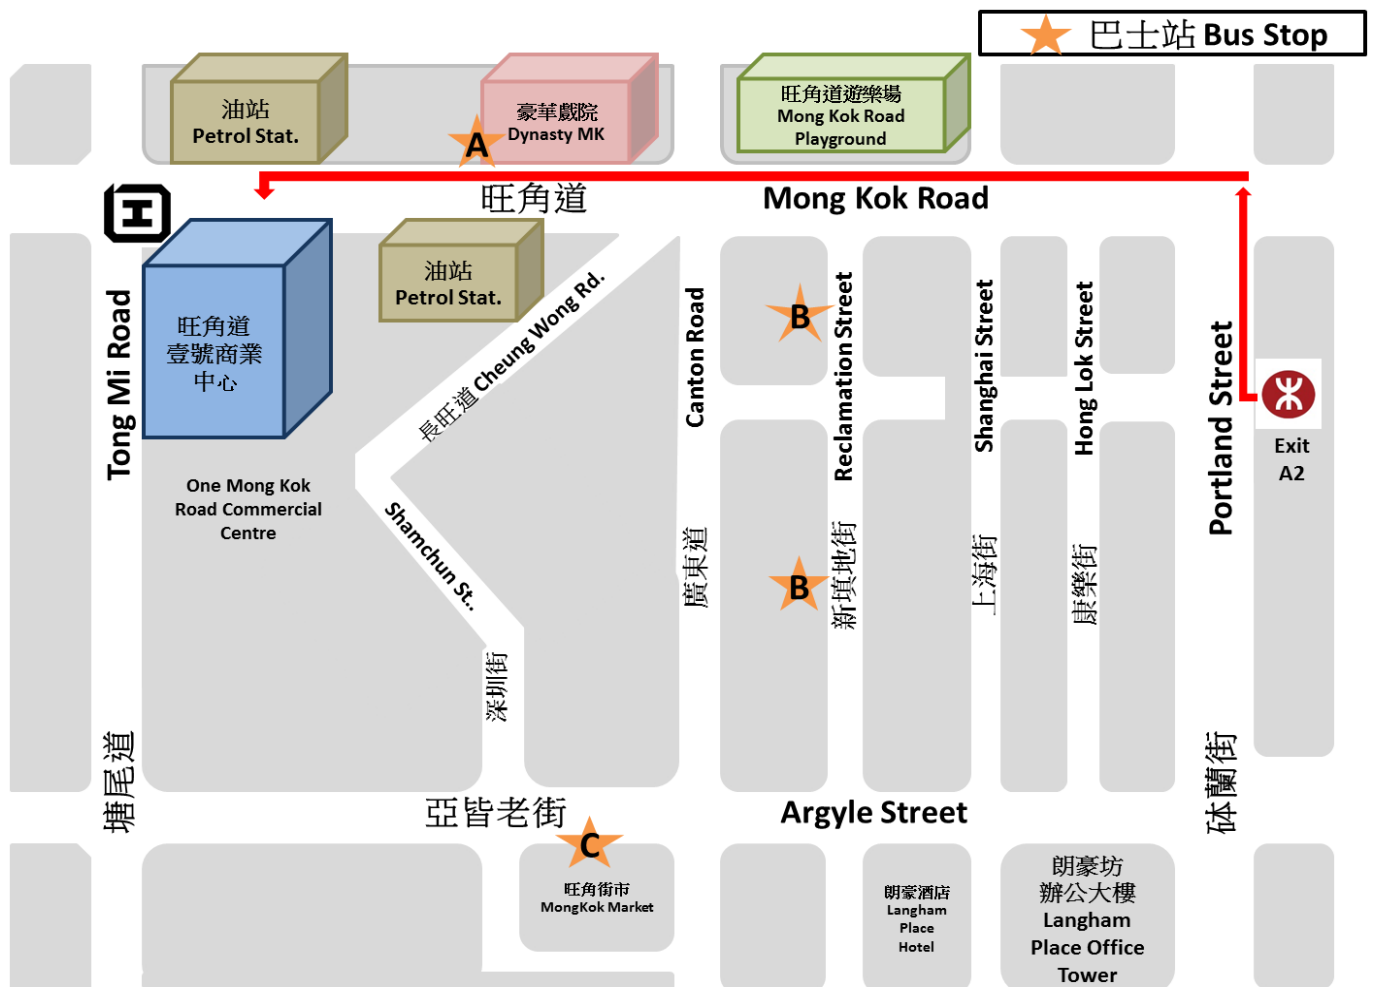

勞工處職業介紹所事務科
Employment Agencies Administration, Labour Department
搬遷通知 Relocation Notice

勞工處職業介紹所事務科將於 2016 年 4 月 5 日（星期二），遷往以下地址繼續服務，而現有辦事處將於同日停止運作。辦事處的聯絡電話及傳真號碼亦同時有所更改，詳情如下：

Starting from 5 April 2016 (Tuesday), Employment Agencies Administration of the Labour Department will be relocated to the following address and the existing office will cease operation on the same day. The telephone and fax number will also be changed upon relocation. Details are as follows :

地址：九龍 旺角道 1 號 旺角道壹號商業中心 9 樓 906 室
(港鐵旺角站 A2 出口)

Address : Unit 906, 9/F, One Mong Kok Road Commercial Centre,
1 Mong Kok Road, Kowloon
(Exit A2 of MTR Mong Kok station)

電話號碼 / Telephone Number : 2115 3667

傳真號碼 / Fax Number : 2115 3756

* 本辦公室的電郵(ea-ee@labour.gov.hk)及服務時間維持不變。

The email (ea-ee@labour.gov.hk) and service hours of the office remain unchanged.

由港鐵旺角站 A2 出口出發 From MTR Mong Kok Station Exit A2