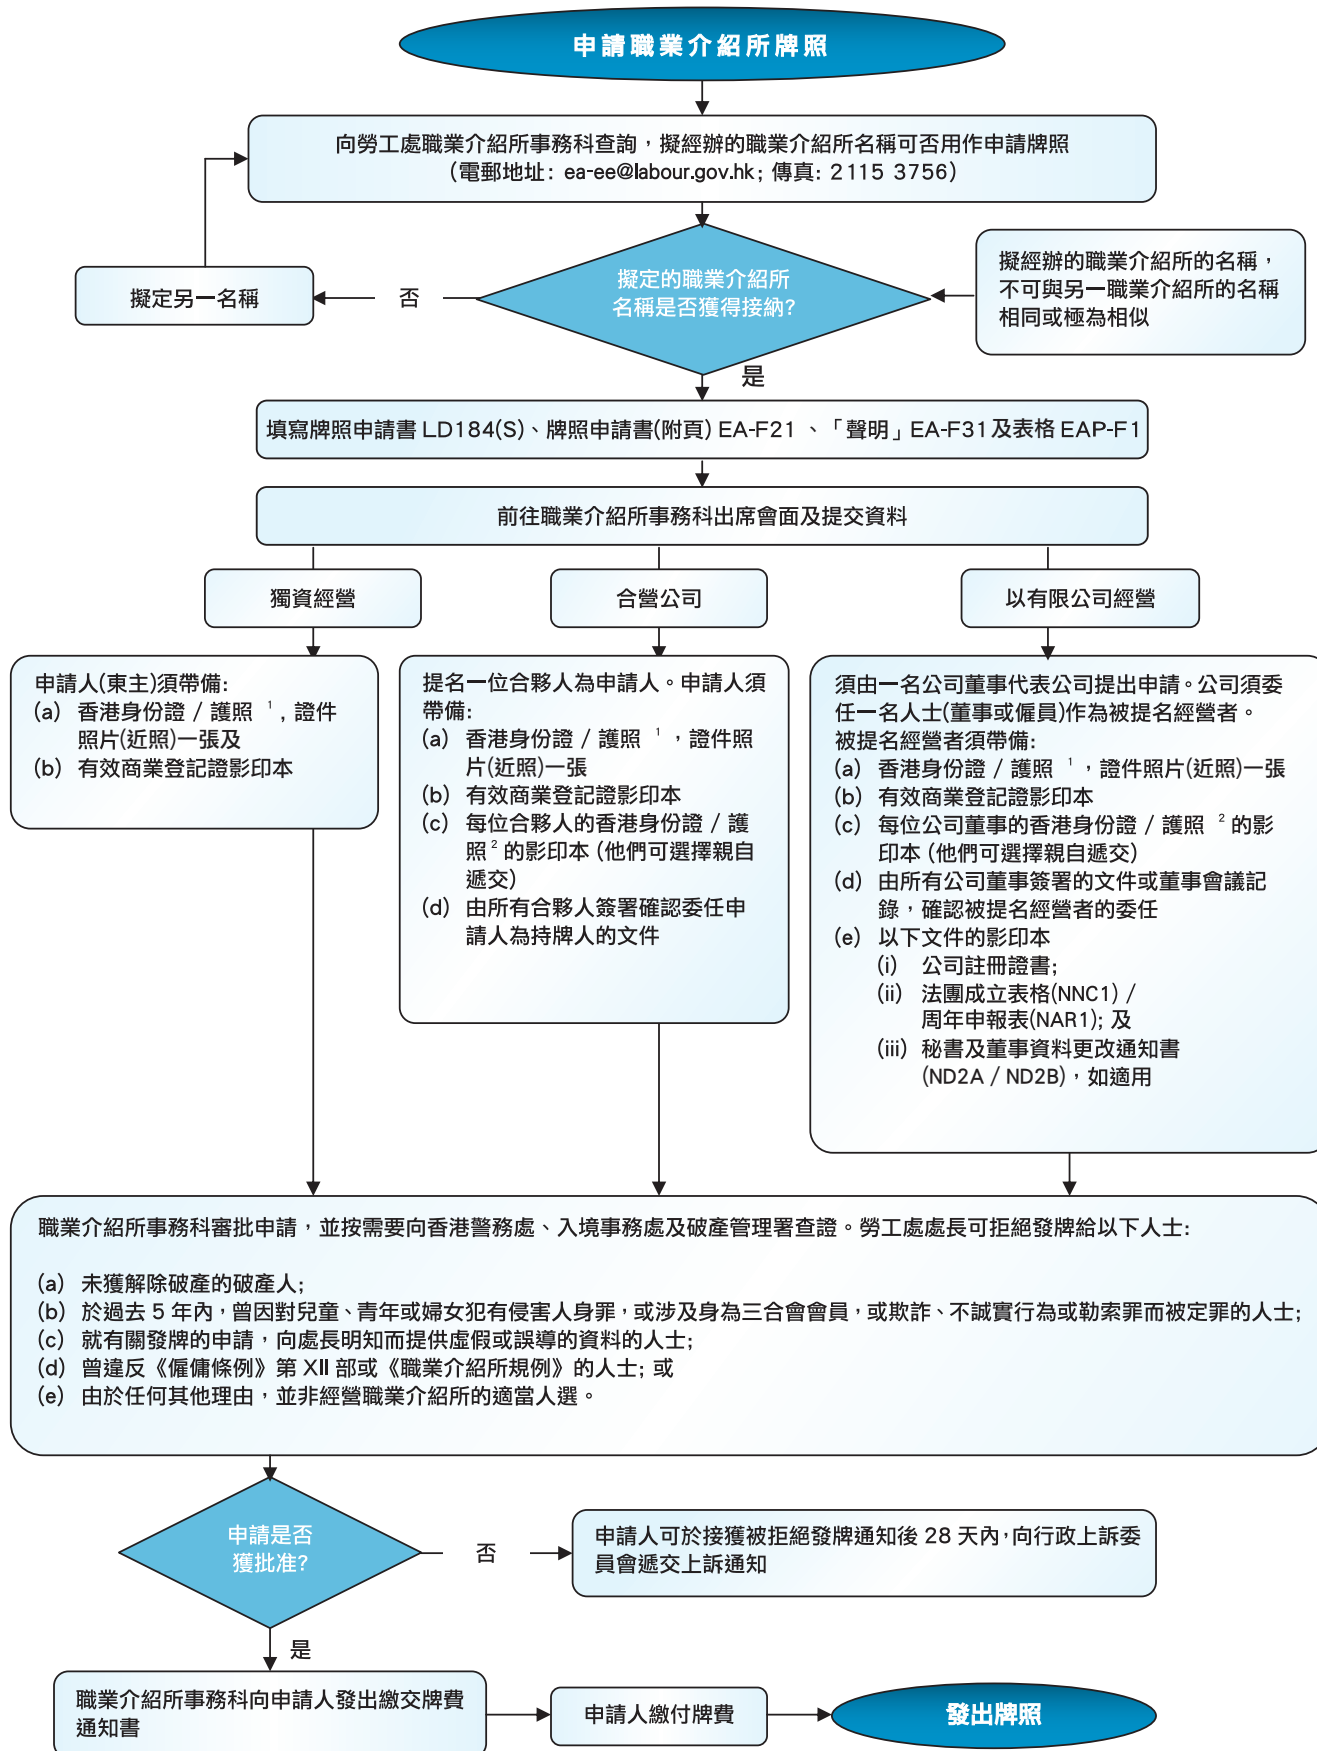

## 申請職業介紹所牌照流程

備註: 1. 如非香港永久性居民; 2. 若非香港身份證持有人