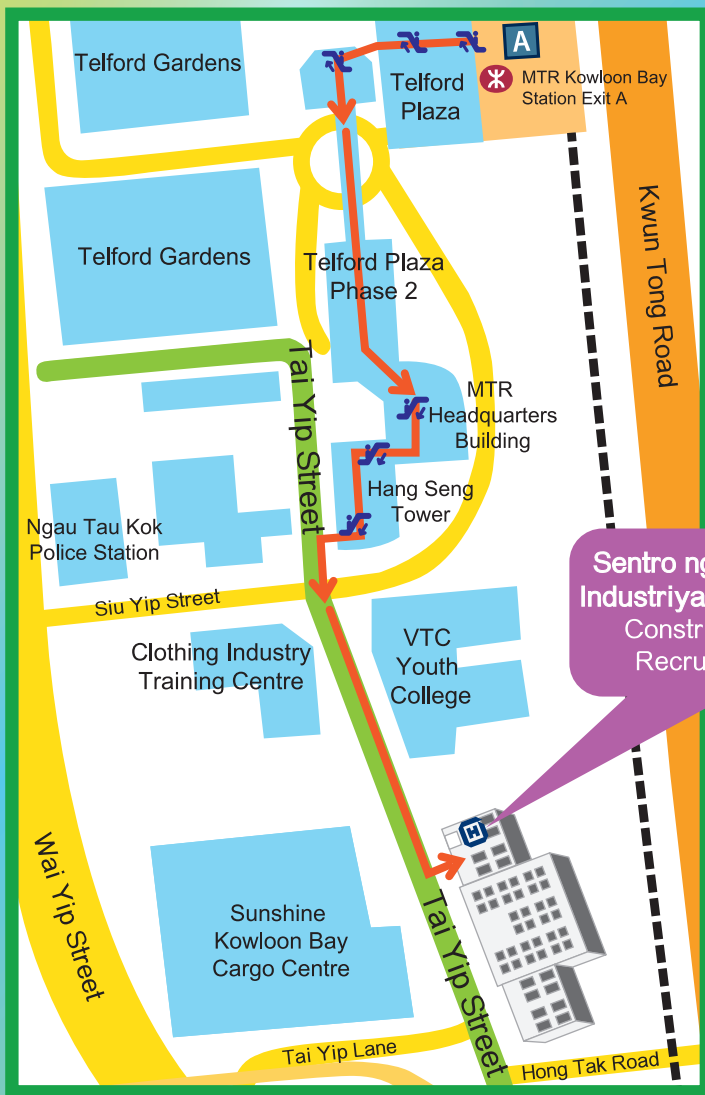

勞工處建造業招聘中心
Labour Department
Construction Industry Recruitment Centre

Ang mga touch-screen na terminal ng "Job Explorer" ay nagpapakita ng mga bakanteng trabaho base sa kategoriya ng trabaho ng industriya ng konstruksyon

Sentro ng Pagrekrut sa Industriya ng Konstruksyon
Construction Industry Recruitment Centre

1/F, CIC Kowloon Bay Training Centre, 44 Tai Yip Street, Kowloon Bay (Kowloon Bay MTR station, Exit A, near Telford Plaza Phase 2)

3428 3303

www.jobs.gov.hk

Mga Ruta ng Bus :

1A, 3D, 11B, 11C, 11D, 14, 15, 16, 17, 38, 40, 42C, 62X, 74X, 80, 80X, 83X, 89B, 89C, 89D, 89X, 93K, 101, 258D, 259D, 268C, 269C, 277X, 296C, A22, E22, E22A

Mga Ruta ng Minibus :