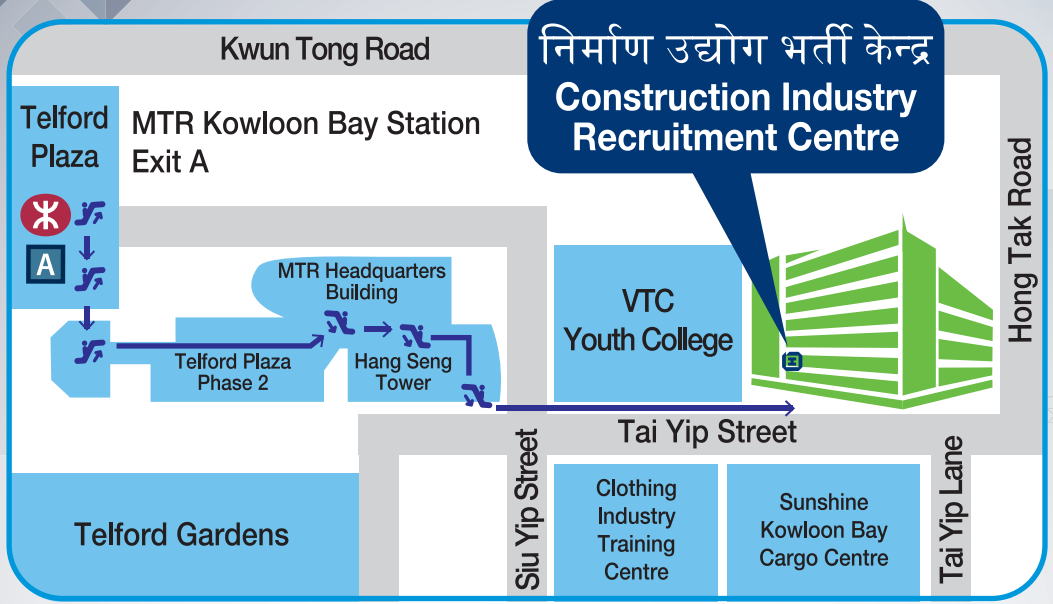

"अन्तरकृयात्मक रोजगार सेवा" को वेबसाईट हेर्दै, आवेदन चिठ्ठीहरु र संक्षिप्त विवरणहरु तयार गर्दै

बस रुटहरु :

1A, 3D, 11B, 11C, 11D, 13D, 14, 14B, 15, 16, 17, 23M, 38, 40, 42C, 62X, 74D, 74X, 80, 80X, 83X, 88X, 89, 89B, 89C, 89D, 89X, 93K, 101, 258D, 259D, 268C, 269C, 277E, 277X, 296C, 619, 671, A22, E22

मिनिबस रुटहरु :

1, 35, 51M, 56, 68, 86, 102, 102B

माथिका रुटहरु सम्बन्धित कम्पनीहरुको पछिल्लो नयाँ घोषणा अनुसार हुनेछ

3428 3303

www.jobs.gov.hk

1/F, HKIC - Kowloon Bay Campus
44 Tai Yip Street, Kowloon Bay

(MTR Kowloon Bay Station Exit A, near Telford Plaza Phase 2)